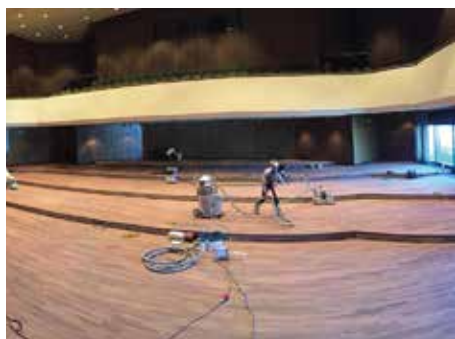

City Hall, Duitsland, 500 m²

Bij het opnieuw lakken van de 500 m² massieve houten vloer, als onderdeel van de renovatie van de City Hall in Meschede, hebben Bona Gecertificeerde Vakmensen de Bona Mega ONE getest. Eerst werd de ruimte geschuurd en daarna werden

er 3 lagen Bona Mega ONE opgebracht. Het resultaat? Het versleten oppervlak is hersteld met een mooie, rijke afwerking die de duurzaamheid heeft om elk evenement aan te kunnen.

*"Zeer snelle
droogtijd!"*

Vakman, Parkett Rickert

Perfect wanneer vloeren worden **gelegd**

Bona biedt innovatieve producten voor de installatie van nieuwe vloeren en de renovatie van bestaande vloeren. Bona Titan is een hoogwaardige silaanlijm die door zijn snelle, initiële hechting veiligere, sterkere en duurzamere houten vloeren oplevert. In combinatie met Bona Mega ONE is het eindresultaat een fantastisch mooie, nieuwe vloer die zeer goed beschermd is en de komende generaties lang meegaat.