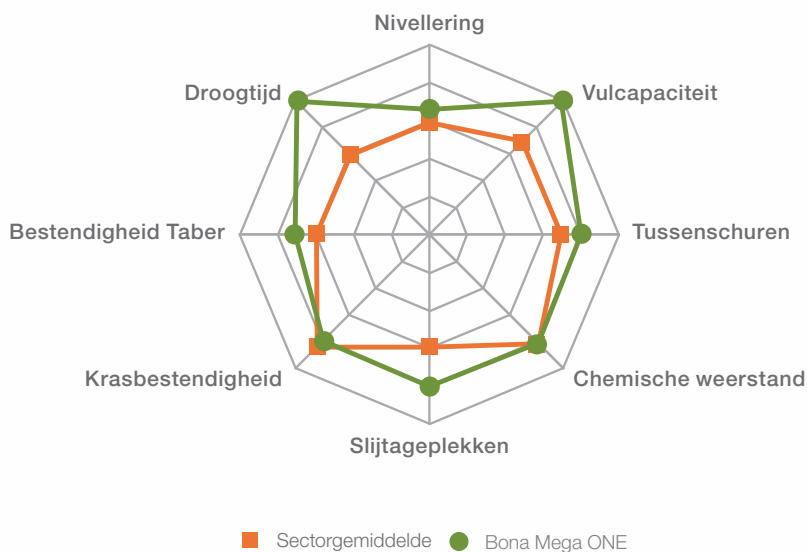

Geen
grondlak
nodig

Tussen-
schuren
na 1 uur

Goede
laag-
opbouw

De perfectie uitgieten

Uitstekend resultaat in de vergelijking

In testen waarin Bona Mega ONE werd vergeleken met 6 van de toonaangevende 1-component watergedragen aflakken, overtrof Bona Mega ONE het sectorgemiddelde in 7 van de 8 testcriteria. Met de uitmuntende slijtage- en taberweerstand als ook de superieure vulkracht, nivellering en het tussenschuren, Bona Mega ONE presteert uniek.