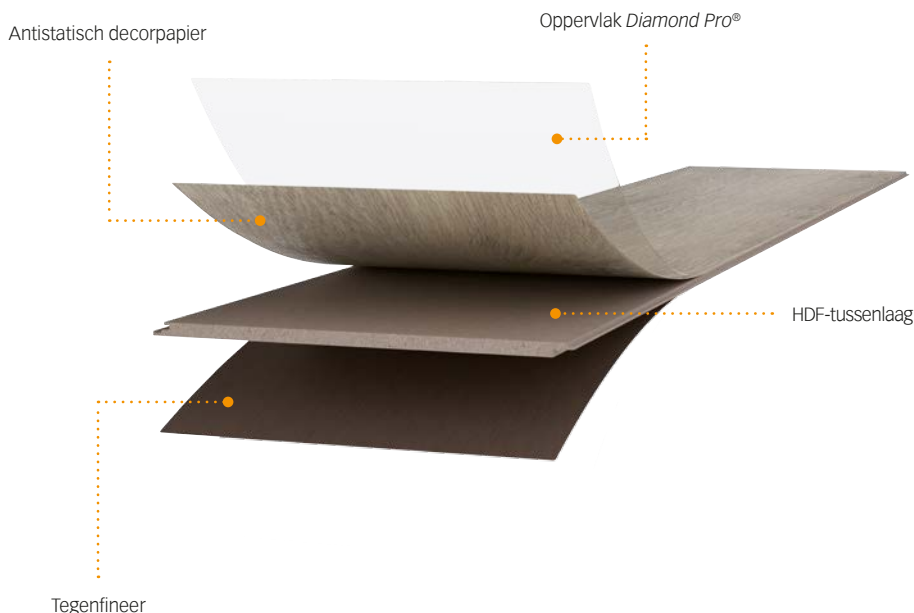

# Laminaatvloer

MeisterDesign. laminate  
Edition M6

**visgraat**

**EDITION M6**

# Een klassieker met een moderne touch: Laminaatvloer voor visgraatverband

Boordevol traditie en sfeer: visgraat is een van de meest geliefde legpatronen ooit – en terecht! Visgraat ziet er chic, elegant en bijzonder veelzijdig uit. Zo is het een mooie vloer voor zowel royale alsook kleinere ruimtes.

Met MeisterDesign. laminate Edition M6 krijgt het visgraatverband nu een heel moderne invulling. Met een gemakkelijk te onderhouden laminaatvloer in vier authentieke eiken designs, brengt MEISTER het traditionele visgraatpatroon nu naar de dag van vandaag. Hierbij komt het beste uit twee werelden bijeen. Verfijnde elegantie voegt zich bij robuustheid, een klassiek legpatroon en moderne vloertechniek! Die hoogwaardige synchroonstructuur en fijne microvoeg rondom iedere plank geven de laminaatvloer Edition M6 een bijzonder authentieke en natuurlijke uitstraling. Daarbij is hij zo sterk als alleen een MEISTER-laminaatvloer kan zijn. Het speciale oppervlak Diamond Pro is uiterst krasbestendig, en is bovendien lichtecht en bestand tegen chemicaliën. Nog een voordeel: het leggen is dankzij het gepatenteerde UniZip-legsysteem een fluitje van een cent! Er wordt maar één type plank gebruikt, dus geen ingewikkelde legmethode met linker en rechter planken!